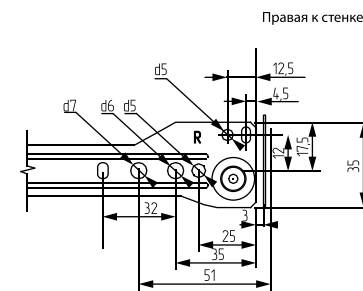

Роликовые направляющие DS10

/ Артикул /	Наименование	Круп. опт. цена от $*
DS10.250.WT 10145	Роликовые направляющие DS10 250mm белые	0,36
DS10.300.WT 10146	Роликовые направляющие DS10 300mm белые	0,43
DS10.350.WT 10147	Роликовые направляющие DS10 350mm белые	0,50
DS10.400.WT 10148	Роликовые направляющие DS10 400mm белые	0,57
DS10.450.WT 10149	Роликовые направляющие DS10 450mm белые	0,64
DS10.500.WT 10150	Роликовые направляющие DS10 500mm белые	0,71
DS10.550.WT 10151	Роликовые направляющие DS10 550mm белые	0,78
DS10.600.WT 10152	Роликовые направляющие DS10 600mm белые	0,88
DS10.250.BRN 10137	Роликовые направляющие DS10 250mm коричневые	0,36
DS10.300.BRN 10138	Роликовые направляющие DS10 300mm коричневые	0,43
DS10.350.BRN 10139	Роликовые направляющие DS10 350mm коричневые	0,50
DS10.400.BRN 10140	Роликовые направляющие DS10 400mm коричневые	0,57
DS10.450.BRN 10141	Роликовые направляющие DS10 450mm коричневые	0,64
DS10.500.BRN 10142	Роликовые направляющие DS10 500mm коричневые	0,71
DS10.550.BRN 10143	Роликовые направляющие DS10 550mm коричневые	0,78
DS10.600.BRN 10144	Роликовые направляющие DS10 600mm коричневые	0,88