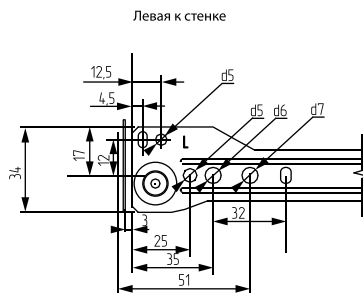

Роликовые направляющие DS10

/ Артикул /	Наименование	Круп. опт. цена от $*
DS10.250.WT 10145	Роликовые направляющие DS10 250mm белые	0,36
DS10.300.WT 10146	Роликовые направляющие DS10 300mm белые	0,43
DS10.350.WT 10147	Роликовые направляющие DS10 350mm белые	0,50
DS10.400.WT 10148	Роликовые направляющие DS10 400mm белые	0,57
DS10.450.WT 10149	Роликовые направляющие DS10 450mm белые	0,64
DS10.500.WT 10150	Роликовые направляющие DS10 500mm белые	0,71
DS10.550.WT 10151	Роликовые направляющие DS10 550mm белые	0,78
DS10.600.WT 10152	Роликовые направляющие DS10 600mm белые	0,88
DS10.250.BRN 10137	Роликовые направляющие DS10 250mm коричневые	0,36
DS10.300.BRN 10138	Роликовые направляющие DS10 300mm коричневые	0,43
DS10.350.BRN 10139	Роликовые направляющие DS10 350mm коричневые	0,50
DS10.400.BRN 10140	Роликовые направляющие DS10 400mm коричневые	0,57
DS10.450.BRN 10141	Роликовые направляющие DS10 450mm коричневые	0,64
DS10.500.BRN 10142	Роликовые направляющие DS10 500mm коричневые	0,71
DS10.550.BRN 10143	Роликовые направляющие DS10 550mm коричневые	0,78
DS10.600.BRN 10144	Роликовые направляющие DS10 600mm коричневые	0,88