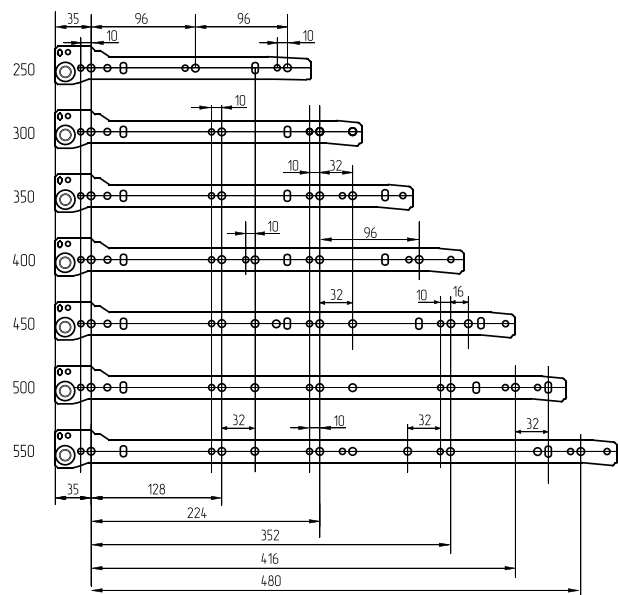

Роликовые направляющие DS10

/ Артикул /	Наименование	Круп. опт. цена от $*
DS10.250.WT 10145	Роликовые направляющие DS10 250mm белые	0,36
DS10.300.WT 10146	Роликовые направляющие DS10 300mm белые	0,43
DS10.350.WT 10147	Роликовые направляющие DS10 350mm белые	0,50
DS10.400.WT 10148	Роликовые направляющие DS10 400mm белые	0,57
DS10.450.WT 10149	Роликовые направляющие DS10 450mm белые	0,64
DS10.500.WT 10150	Роликовые направляющие DS10 500mm белые	0,71
DS10.550.WT 10151	Роликовые направляющие DS10 550mm белые	0,78
DS10.600.WT 10152	Роликовые направляющие DS10 600mm белые	0,88
DS10.250.BRN 10137	Роликовые направляющие DS10 250mm коричневые	0,36
DS10.300.BRN 10138	Роликовые направляющие DS10 300mm коричневые	0,43
DS10.350.BRN 10139	Роликовые направляющие DS10 350mm коричневые	0,50
DS10.400.BRN 10140	Роликовые направляющие DS10 400mm коричневые	0,57
DS10.450.BRN 10141	Роликовые направляющие DS10 450mm коричневые	0,64
DS10.500.BRN 10142	Роликовые направляющие DS10 500mm коричневые	0,71
DS10.550.BRN 10143	Роликовые направляющие DS10 550mm коричневые	0,78
DS10.600.BRN 10144	Роликовые направляющие DS10 600mm коричневые	0,88