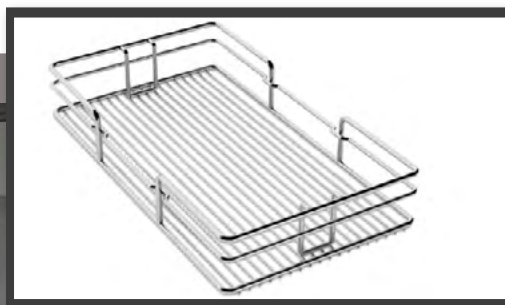

# Ведро **НОВИНКА** и система колонны

от итальянской компании  
**COMPAGNUCCI**

**214,  
20'**

опт.цена: € \*

Артикул	База, мм	Цвет
10374	150	Н 1700-1900, хром
10375	150	Н 1700-1900 с дерев.дном, хром
10376	150	Н 1700-1900 с дерев.дном, ORION
10377	300	Н 1700-1900, хром
10378	300	Н 1700-1900 с дерев.дном, хром
10379	300	Н 1700-1900 с дерев.дном, ORION
10380	400	Н 1700-1900, хром
10381	400	Н 1700-1900 с дерев.дном, хром
10382	400	Н 1700-1900 с дерев.дном, ORION